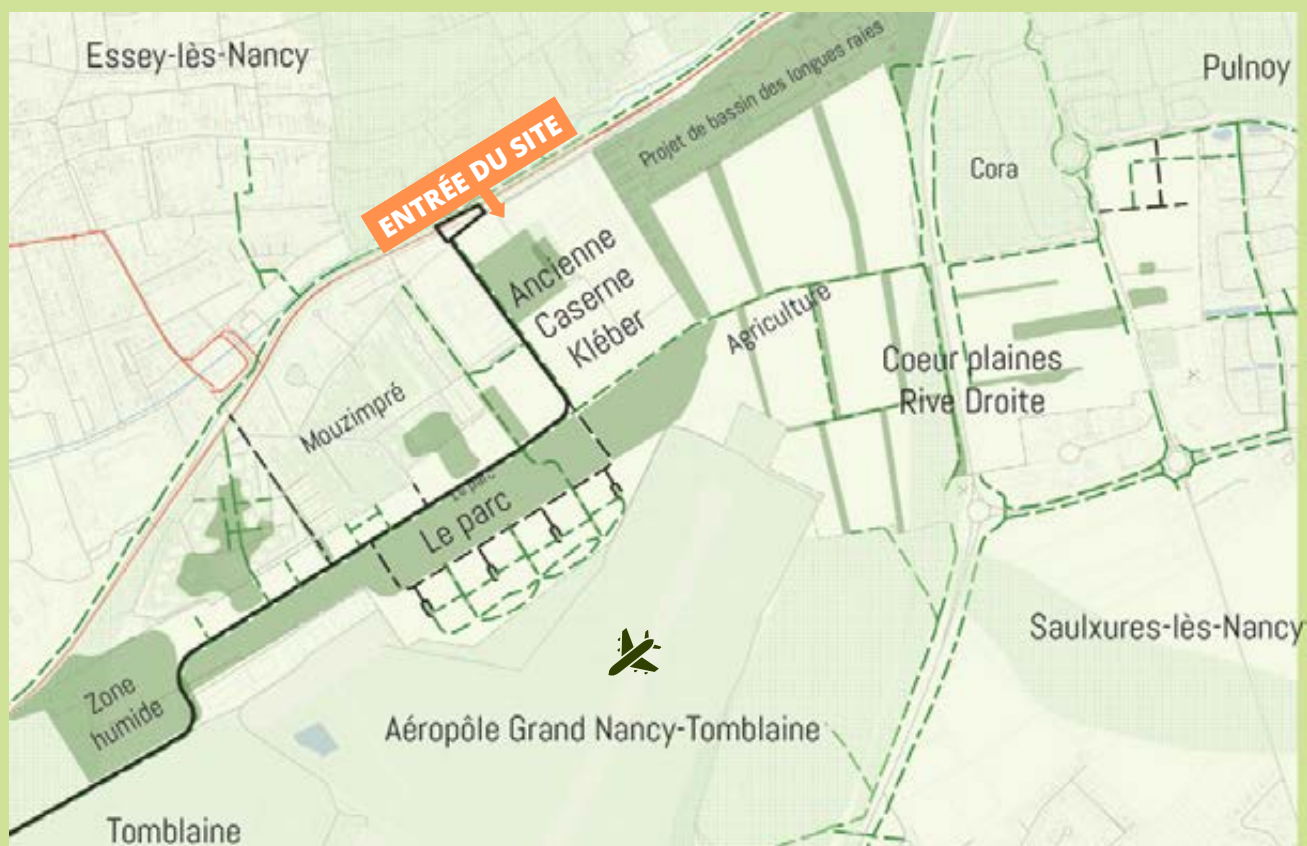

ANCIENNES CASERNES KLÉBER ET CŒUR PLAINES RIVE DROITE

IMAGINEZ L'AVENIR DU SECTEUR

Après-midi de concertation

Samedi 13 mai 2023 à 14h00

À la Caserne Kléber à Essey-lès-Nancy,
(entrée par l'avenue Brigachtal)

En présence des élus et représentants de la Métropole du Grand Nancy et de la Ville d'Essey-lès-Nancy.

Une phase de diagnostic est en cours, pour définir un projet urbain et des orientations de développement sur les secteurs des anciennes casernes Kléber et Cœur Plaines Rive Droite à Essey-lès-Nancy, à l'horizon 2024-2025.

En ce sens, des études ont été lancées par la Métropole du Grand Nancy, en lien avec la commune d'Essey-Lès-Nancy. Elles doivent permettre de préciser la programmation urbaine, environnementale, paysagère et agricole de ces secteurs.

métropole
GrandNancy

Afin de construire un quartier qui réponde aux usages et aux besoins de ses habitants, la Métropole du Grand Nancy et la commune d'Essey-lès-Nancy ont engagé depuis l'été 2022 une phase de concertation. Le premier atelier mené en juin 2022 a permis de nourrir les orientations du plan d'aménagement.