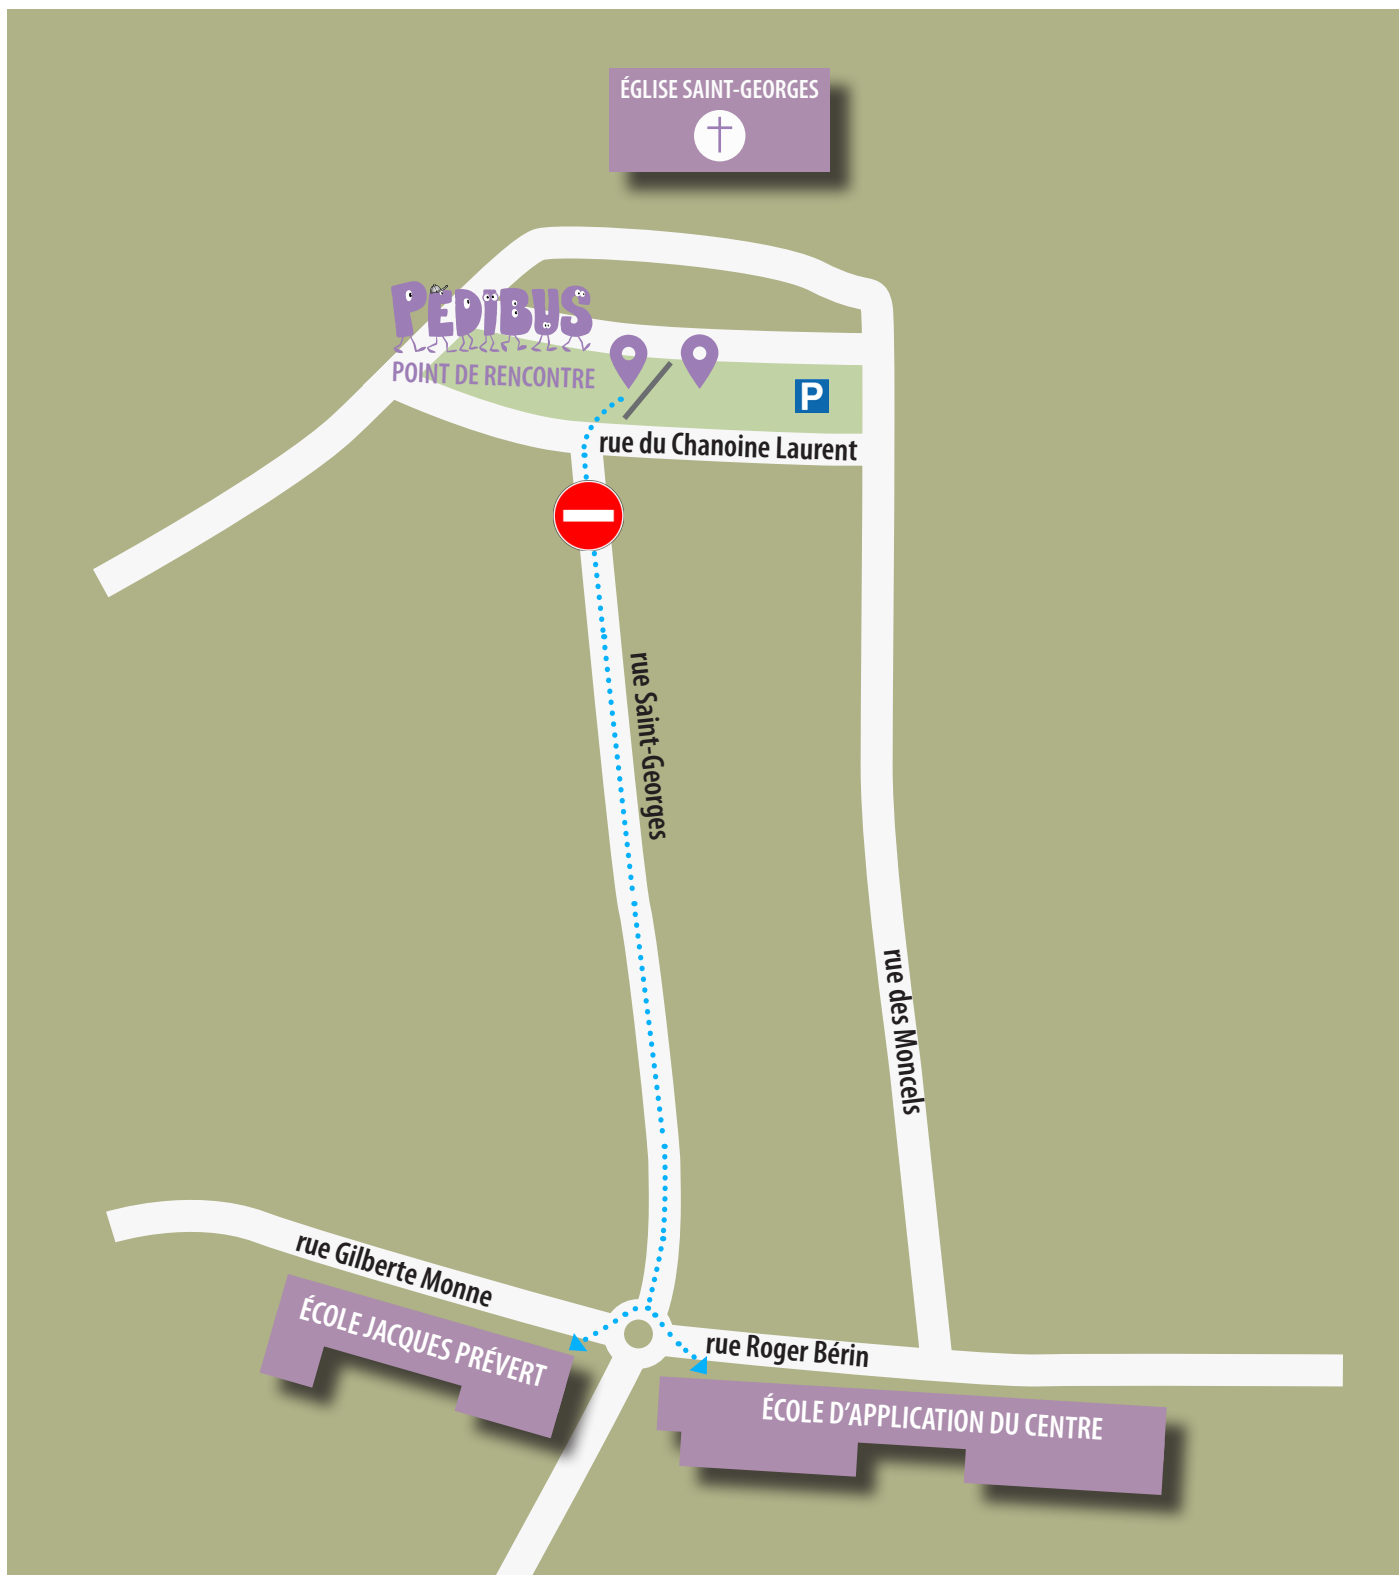

## **Au mois de mai, on « Essey » !**

Afin de limiter la circulation et de renforcer la sécurité aux abords des écoles, la ville d'Essey-lès-Nancy souhaite expérimenter des mesures responsables pour faciliter l'accès piéton aux écoliers.

Ainsi, le **lundi 2 mai et les jours suivants de la semaine, des parents d'élèves attendront à hauteur du parking du Haut-Château entre 8h05 et 8h15 pour récupérer les enfants et les emmener jusqu'à leur école.**

Pour faciliter cette expérimentation, la **circulation rue Saint-Georges sera fermée entre 8h05 et 8h40.**

Cette action se terminera le vendredi 6 mai par un goûter, côté cour de l'école d'Application du Centre, de 16h30 à 18h30. Une action vélo sera proposée avec circuit pour les enfants, atelier de réparation encadré par l'association Ascéenne du Repair Café... La part de gâteau sera proposée à 1€ et les bénéfices seront reversés à l'association USEP de l'école.

### - Où vais-je devoir déposer mon enfant ?

Sur le parking du Haut-Château, dès 8h05.